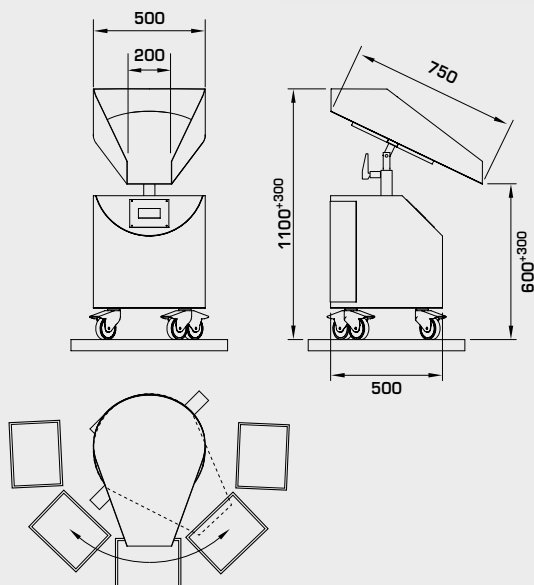

## TVR - TAVOLA ROTANTE

ROTATING TABLE  
TABLE ROTATIFS  
MESA GIRATORIOS  
RUNDTISCH

Tavola e scivolo rotante per carico sacchi scatole con movimento rotatorio programmabile.

Rotating table and slide for the feeding of bags and boxes with fully programmable rotating movement.

Table et toboggan rotatifs pour le chargement de sacs et cartons avec une rotation programmable.

Mesa y tobogán giratorios para la carga de sacos y cajas con movimiento rotatorio programmable.

Rundtisch und Beschickungsrinne für Abfüllung in Säcke und Schachteln mit steuerbarer Rotation.

### TVR

Diametro tavola rotante 1200/1500mm  
Rotating table diameter 1200/1500mm