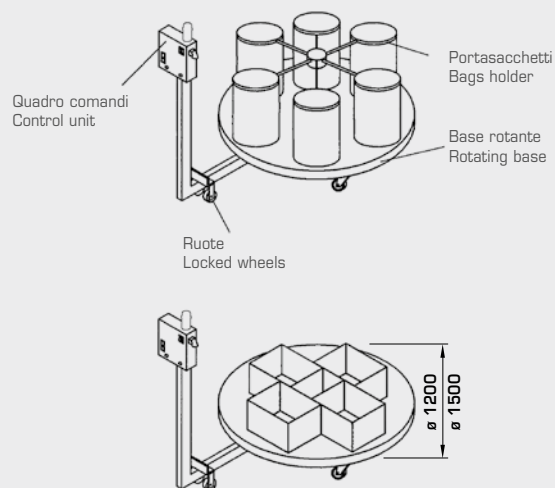

## TVR - TAVOLA ROTANTE

ROTATING TABLE  
TABLE ROTATIFS  
MESA GIRATORIOS  
RUNDTISCH

Tavola e scivolo rotante per carico sacchi scatole con movimento rotatorio programmabile.

Rotating table and slide for the feeding of bags and boxes with fully programmable rotating movement.

Table et toboggan rotatifs pour le chargement de sacs et cartons avec une rotation programmable.

Mesa y tobogán giratorios para la carga de sacos y cajas con movimiento rotatorio programmable.

Rundtisch und Beschickungsrinne für Abfüllung in Säcke und Schachteln mit steuerbarer Rotation.

### TVR

Diametro tavola rotante 1200/1500mm  
Rotating table diameter 1200/1500mm